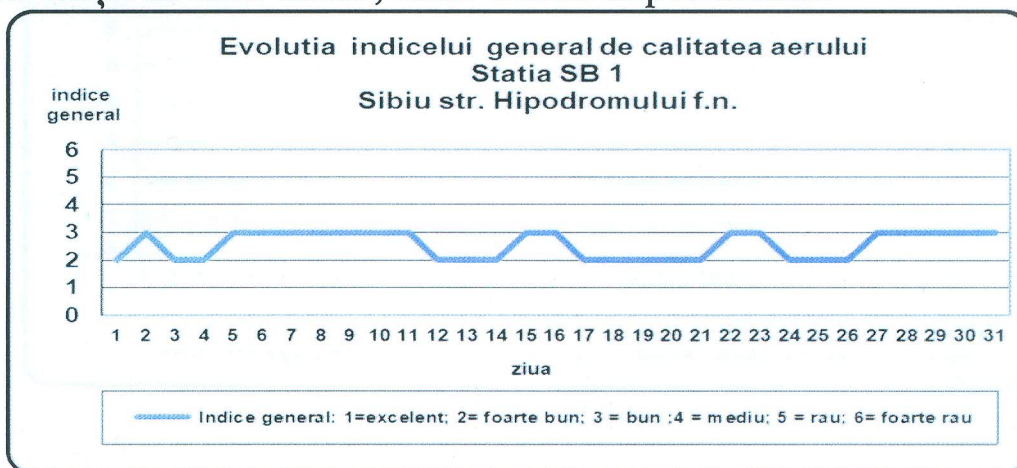

Nr. 9759 /03.06.2020

INFORMARE

Evoluția calității aerului în luna MAI 2020

Prezentăm mai jos evoluția indicelui general de calitate a aerului din rețeaua locală de monitorizare a calității aerului conform Normativului privind stabilirea indicilor de calitate a aerului în vederea facilitării informării publicului - Ordin 1095/2007.

➤ SB1 –stație de fond urban , Sibiu- strada Hipodromului