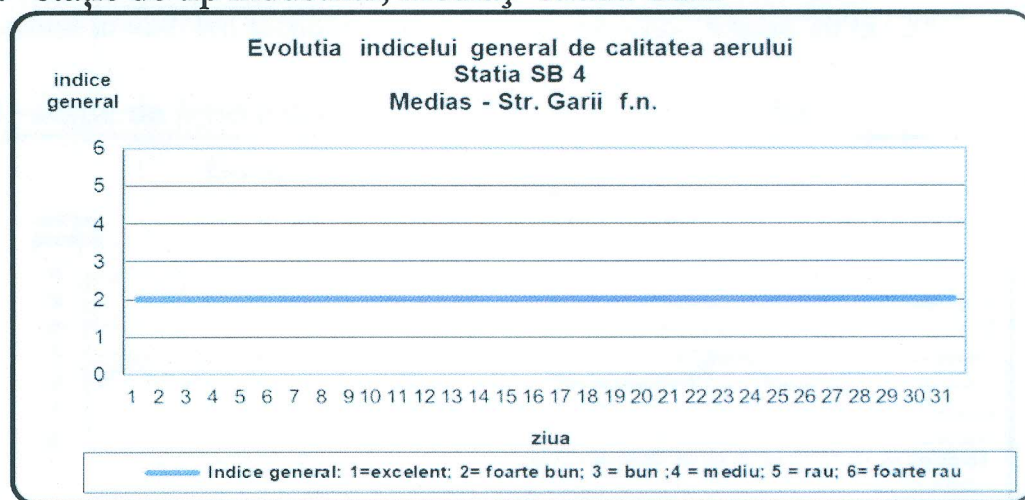

Nr. 9759 /03.06.2020

INFORMARE

Evoluția calității aerului în luna MAI 2020

Prezentăm mai jos evoluția indicelui general de calitate a aerului din rețeaua locală de monitorizare a calității aerului conform Normativului privind stabilirea indicilor de calitate a aerului în vederea facilitării informării publicului - Ordin 1095/2007.

➤ SB1 –stație de fond urban , Sibiu- strada Hipodromului

➤ SB2 -stație de tip industrial, Sibiu –Strada Oțelarilor

➤ SB3 –Copșa Mică- stație de tip industrial –Strada Castanilor nr.8

➤ SB4 –stație de tip industrial, Mediaș- strada Gării