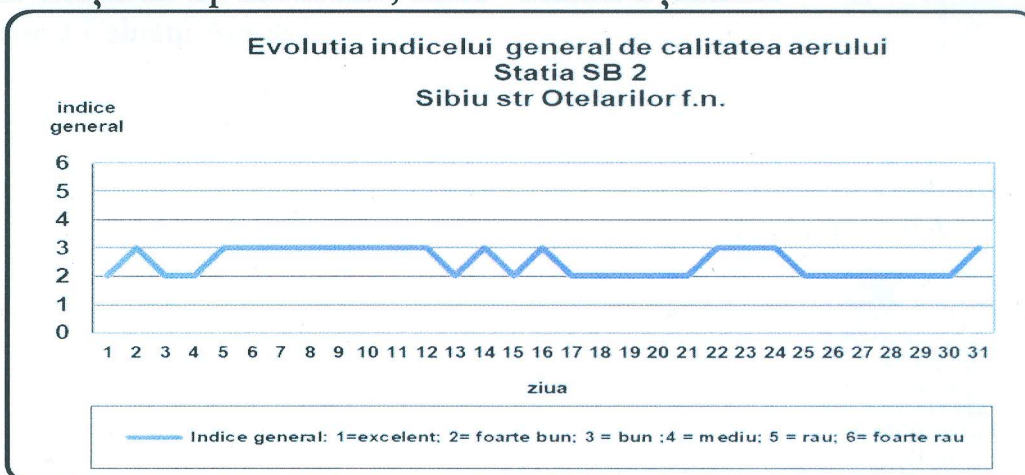

➤ SB2 -stație de tip industrial, Sibiu –Strada Oțelarilor