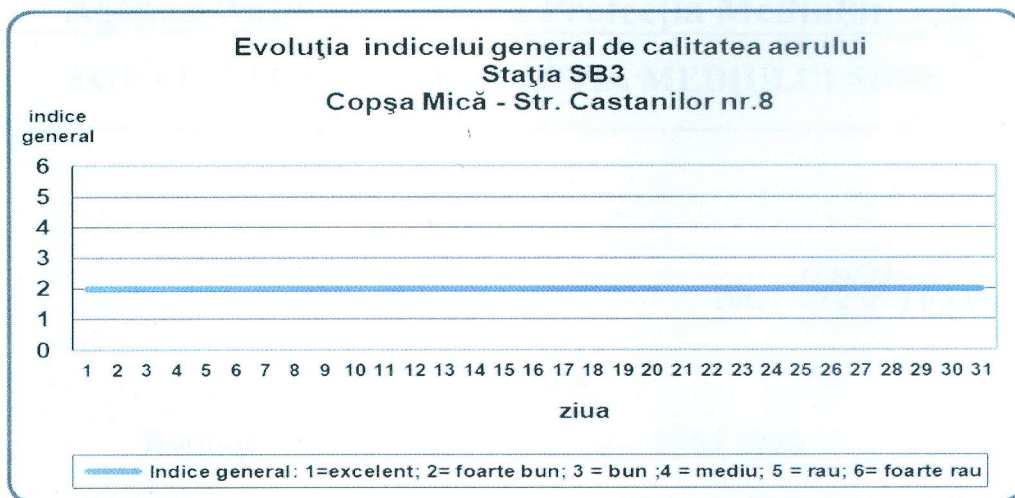

➤ SB3 –Copșa Mică- stație de tip industrial –Strada Castanilor nr.8