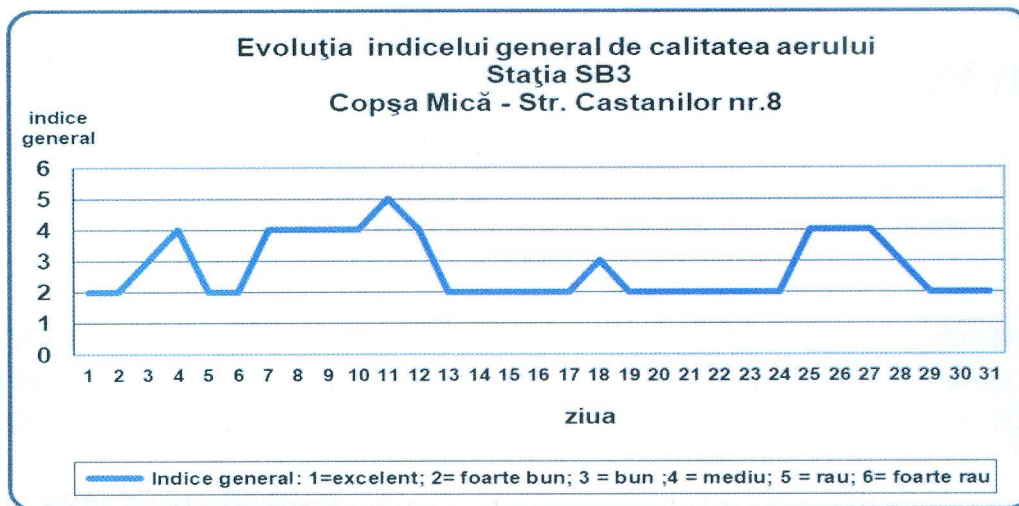

➤ SB3 –Copșa Mică- stație de tip industrial –Strada Castanilor nr.8