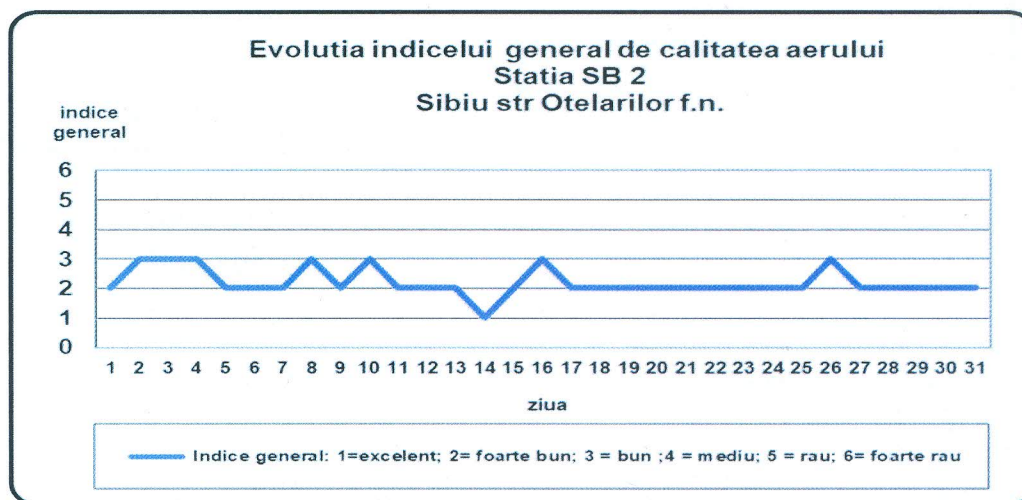

Nr. 1991 /03.02.2020

INFORMARE

Evoluția calității aerului în luna IANUARIE 2020

Prezentăm mai jos evoluția indicelui general de calitate a aerului din rețeaua locală de monitorizare a calității aerului conform Normativului privind stabilirea indicilor de calitate a aerului în vederea facilitării informării publicului - Ordin 1095/2007.

➤ **SB1 –stație de fond urban , Sibiu- strada Hipodromului**

În luna ianuarie, din data de 22.01.2020, în stația SB1 au fost disponibili mai mult de trei indicatori corespunzători poluanților monitorizați/stație (conform Normativului privind stabilirea indicilor de calitate a aerului în vederea facilitării informării publicului) prin repunerea în funcțiune a 2 analizoare. Indicele general de calitate a aerului de "5" (24 - 28.01.2020) a fost dat de valorile măsurate la analizorul LSPM10 automat, măsurări validate *incerte* pâna la analiza gravimetrică .

➤ **SB2 -stație de tip industrial, Sibiu –Strada Oțelarilor**