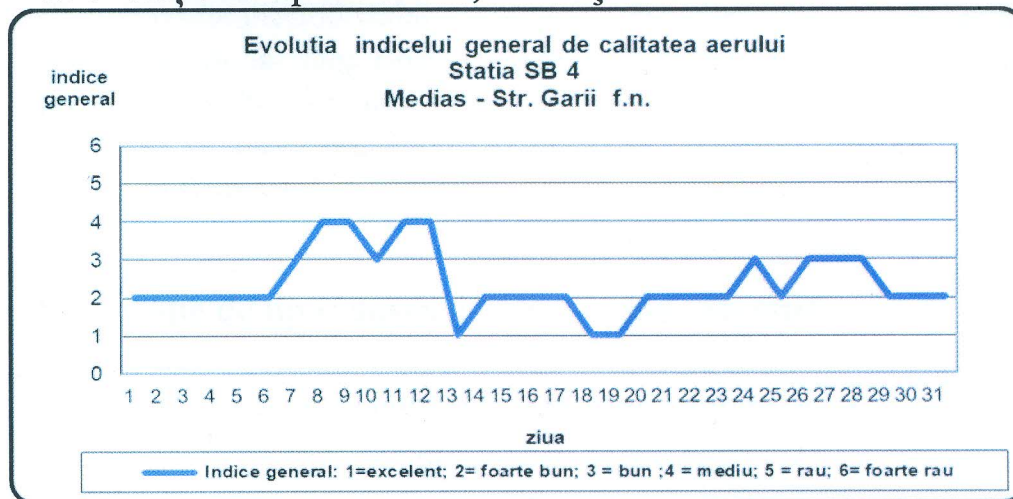

➤ SB4 –stație de tip industrial, Mediaș- strada Gării