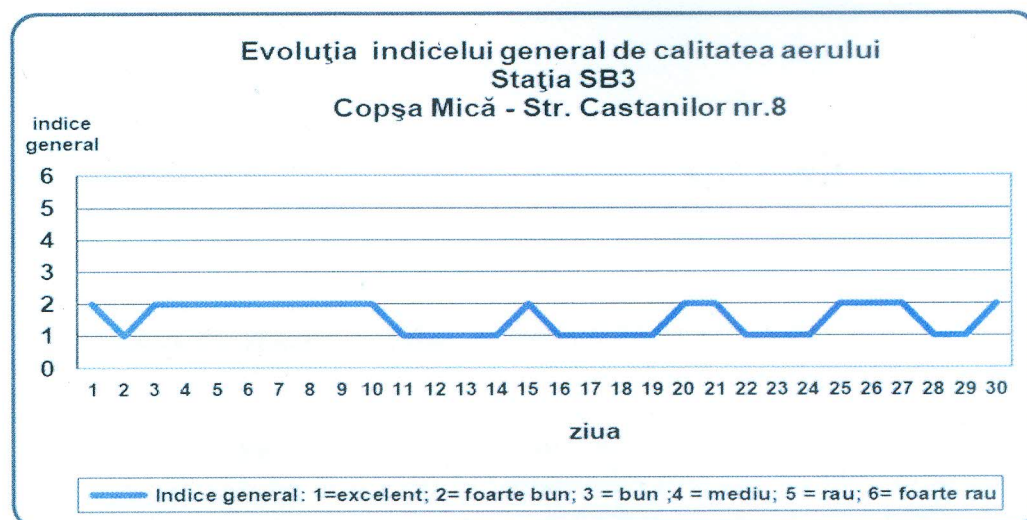

➤ SB3 –Copșa Mică- stație de tip industrial –Strada Castanilor nr.8