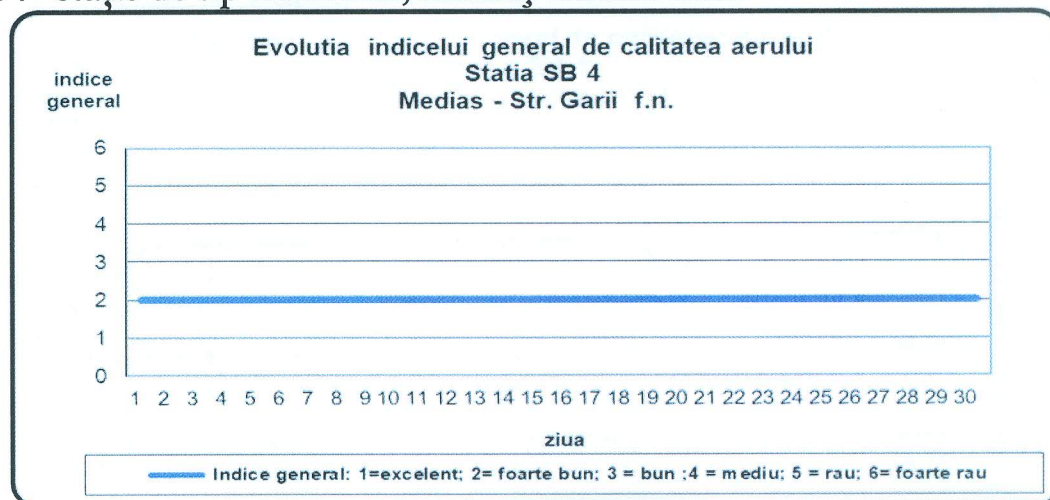

➤ SB4 –stație de tip industrial, Mediaș- strada Gării