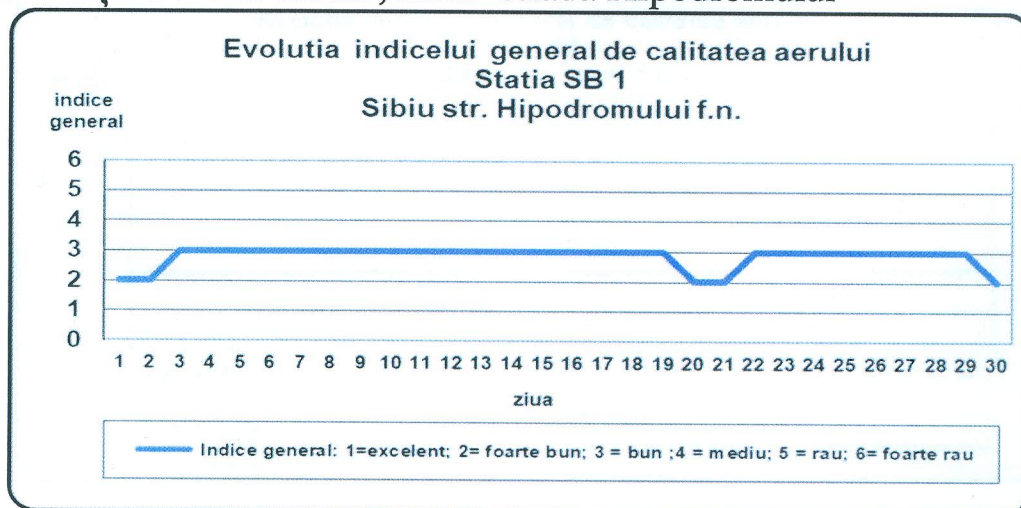

Nr. 7988 /04.05.2020

INFORMARE

Evoluția calității aerului în luna APRILIE 2020

Prezentăm mai jos evoluția indicelui general de calitate a aerului din rețeaua locală de monitorizare a calității aerului conform Normativului privind stabilirea indicilor de calitate a aerului în vederea facilitării informării publicului - Ordin 1095/2007.

➤ SB1 –stație de fond urban , Sibiu- strada Hipodromului