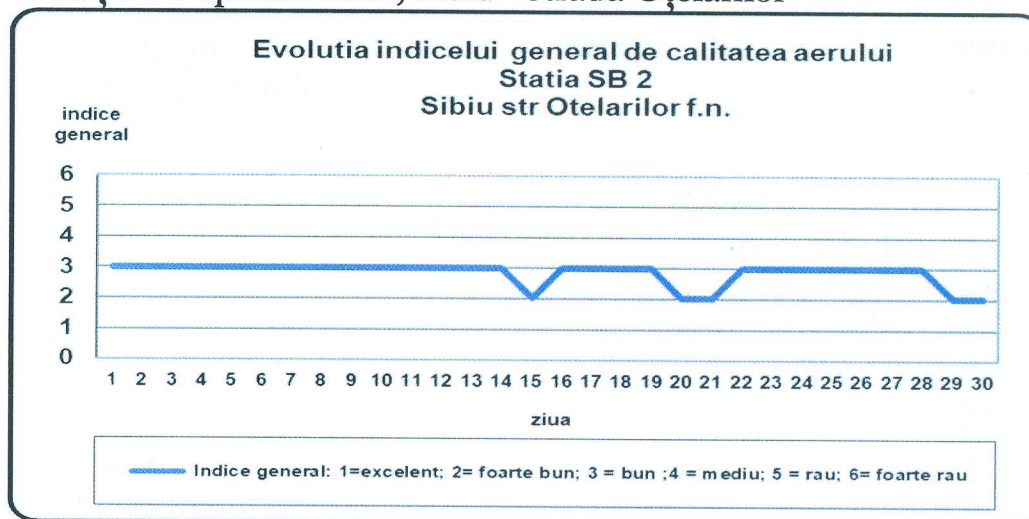

➤ SB2 -stație de tip industrial, Sibiu –Strada Oțelarilor