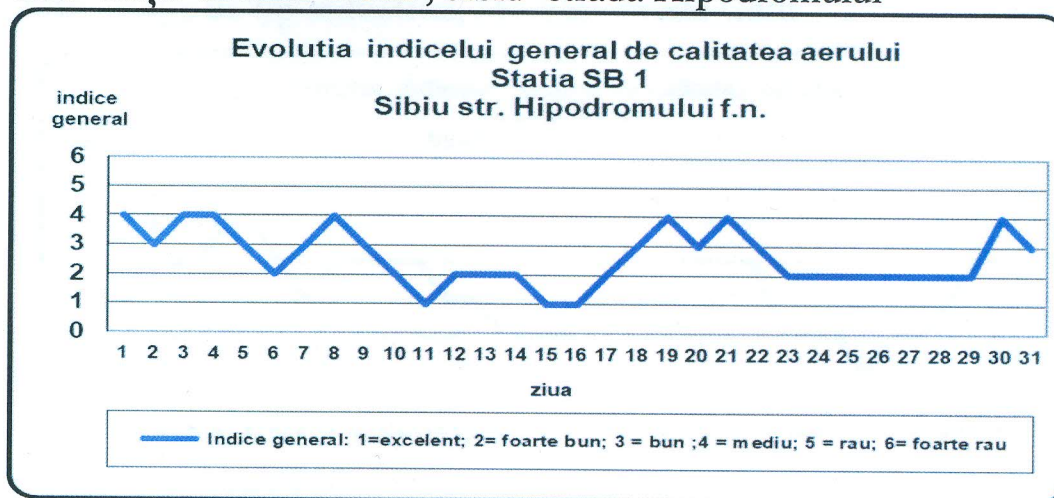

Agencia Națională pentru Protecția Mediului

Agencia pentru Protecția Mediului Sibiu

Nr. 29 /03.01.2019

INFORMARE

Evoluția calității aerului în luna DECEMBRIE 2018

Prezentăm mai jos evoluția indicelui general de calitate a aerului din rețeaua locală de monitorizare a calității aerului conform Normativului privind stabilirea indicilor de calitate a aerului în vederea facilitării informării publicului - Ordin 1095/2007.

➤ SB1 –stație de fond urban , Sibiu- strada Hipodromului