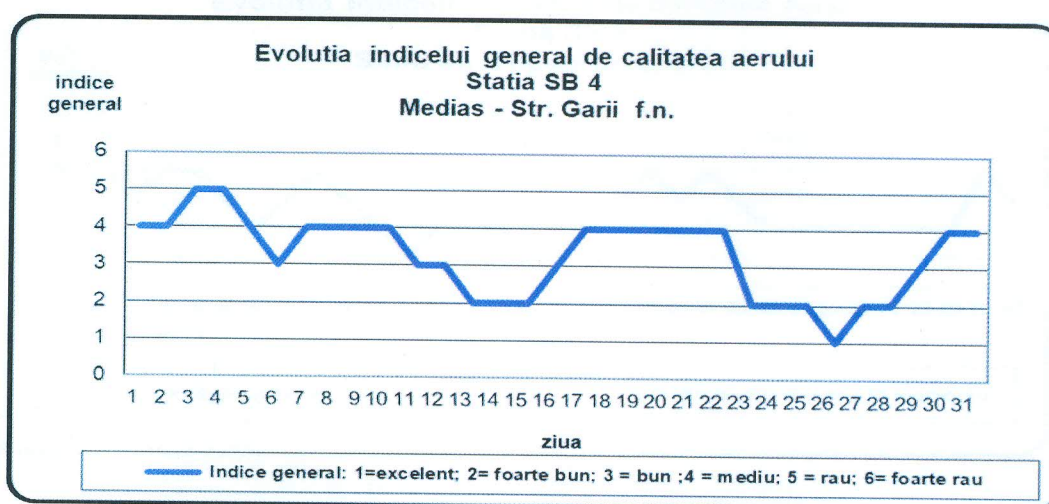

➤ SB4 –stație de tip industrial, Mediaș- strada Gării

Datele sunt furnizate de stația/stațiile automate din Rețeaua Națională de Monitorizare a Calității Aerului.

p. Director Executiv,

IOAN FRĂȚIGI

Contact APM Sibiu

Sef Serviciu ML Maria Dascalu

Adresă de e-mail: office@apmsb.anpm.ro Telefon: 0269 422653

AGENȚIA PENTRU PROTECȚIA MEDIULUI SIBIU

Str. Hipodromului, nr.2A, Sibiu, jud. Sibiu, Cod 550360

E-mail: office@apmsb.anpm.ro; Tel. 0269/422.653, 0269/256.545; Fax. 0269/444.145