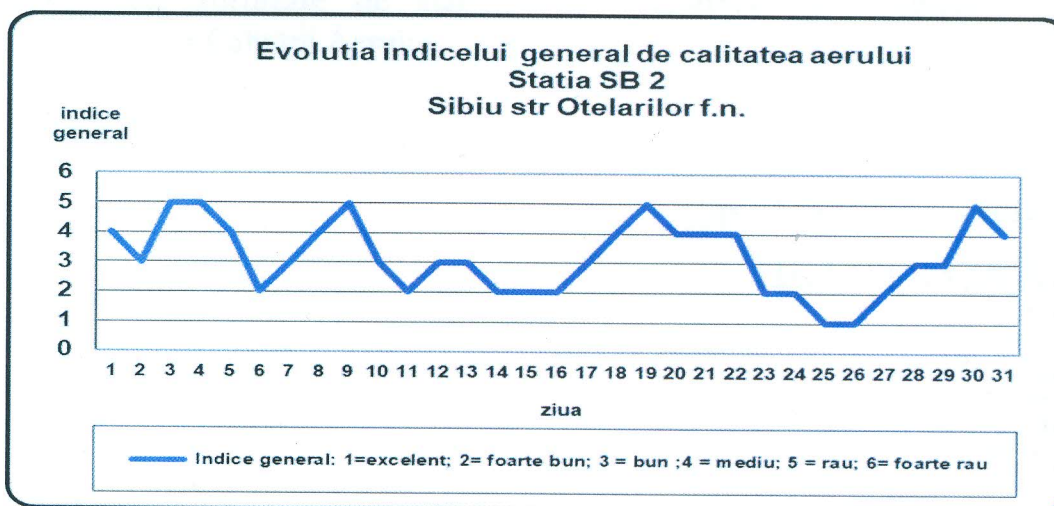

➤ SB2 -stație de tip industrial, Sibiu –Strada Oțelarilor

AGENȚIA PENTRU PROTECȚIA MEDIULUI SIBIU

Str. Hipodromului, nr.2A, Sibiu, jud. Sibiu, Cod 550360

E-mail: office@apmsb.anpm.ro; Tel. 0269/422.653, 0269/256.545; Fax. 0269/444.145