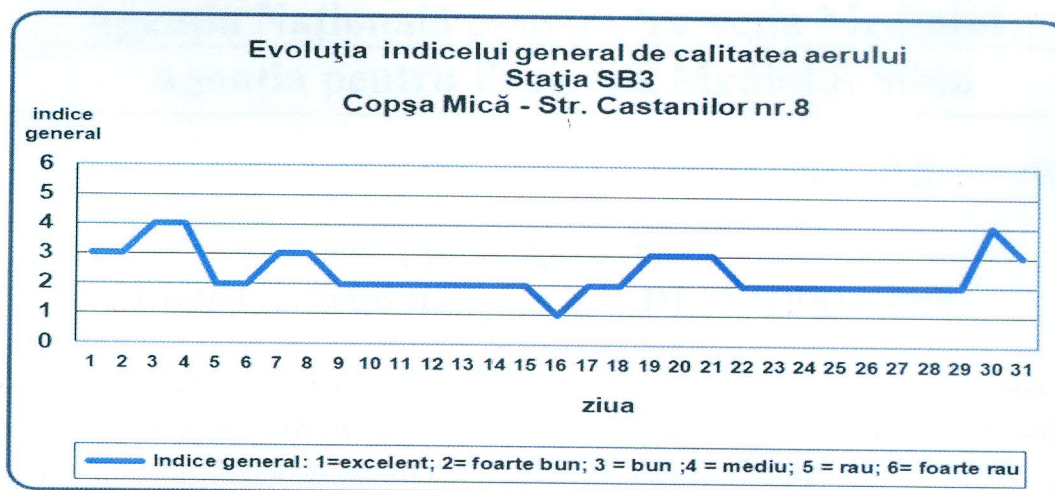

➤ SB3 –Copșa Mică- stație de tip industrial –Strada Castanilor nr.8