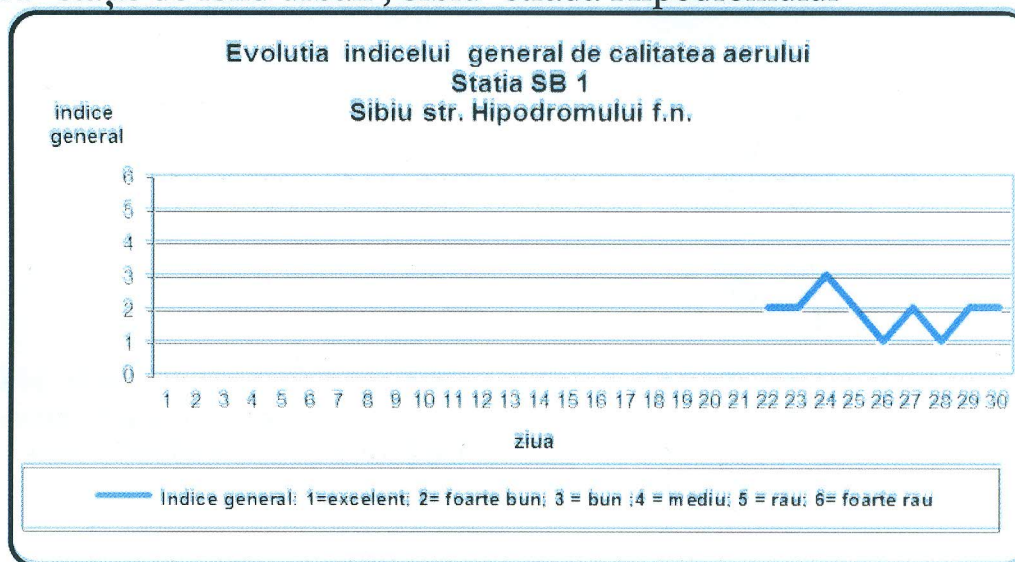

Agenția pentru Protecția Mediului Sibiu

Nr. 20715 /07.12.2015

INFORMARE

Evoluția calității aerului în luna NOIEMBRIE 2015

Prezentăm mai jos evoluția indicelui general de calitate a aerului din rețeaua locală de monitorizare a calității aerului conform Normativului privind stabilirea indicilor de calitate a aerului în vederea facilitării informării publicului - Ordin 1095/2007

➤ **SB1 –stație de fond urban , Sibiu- strada Hipodromului**

În stația SB1 au fost repuse în funcțiune analizoare, începând cu data de 22.11.2015, astfel putându-se stabili indicele general de calitate a aerului.