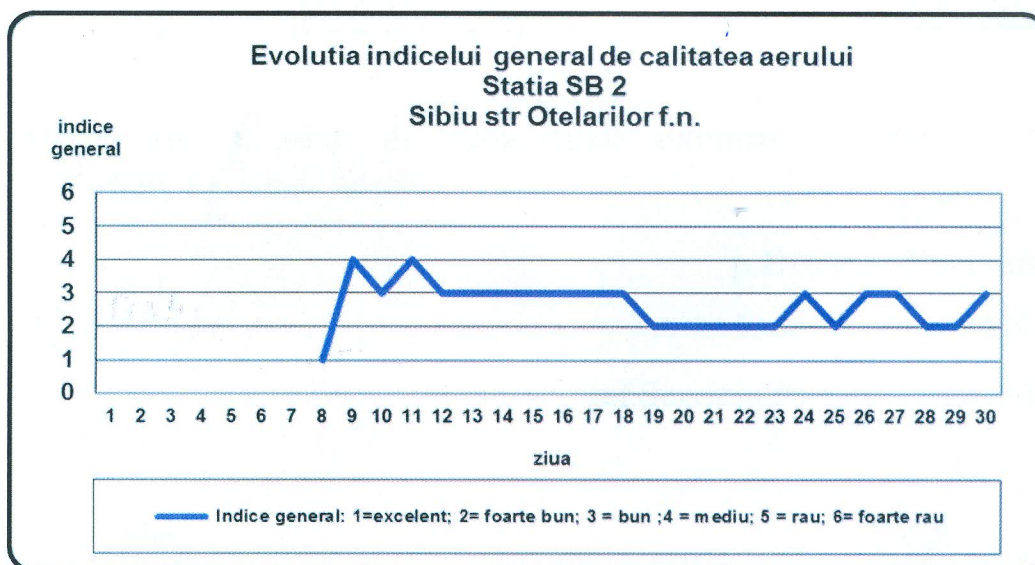

➤ **SB2 -stație de tip industrial, Sibiu –Strada Oțelarilor**