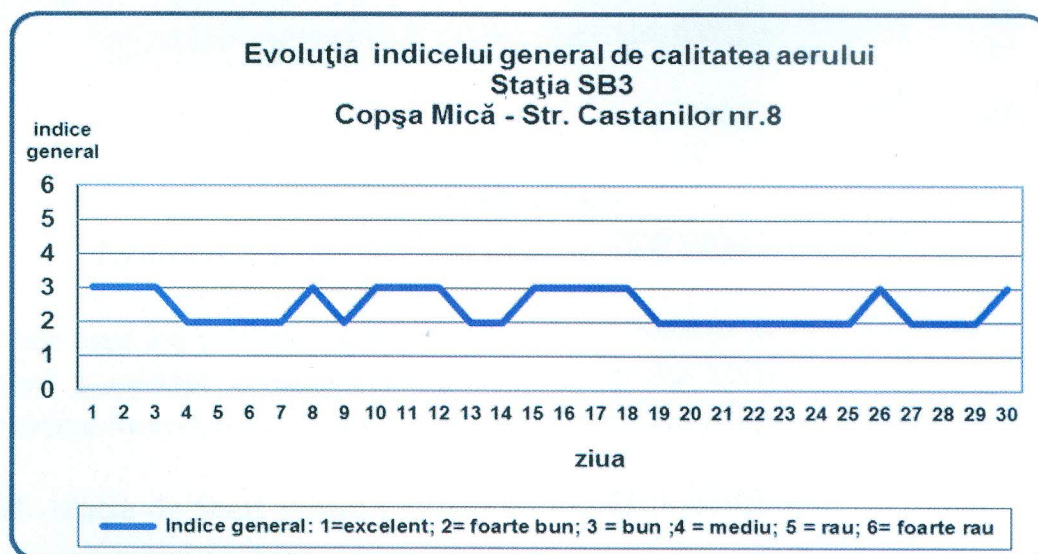

➤ SB3 –Copșa Mică- stație de tip industrial –Strada Castanilor nr.8