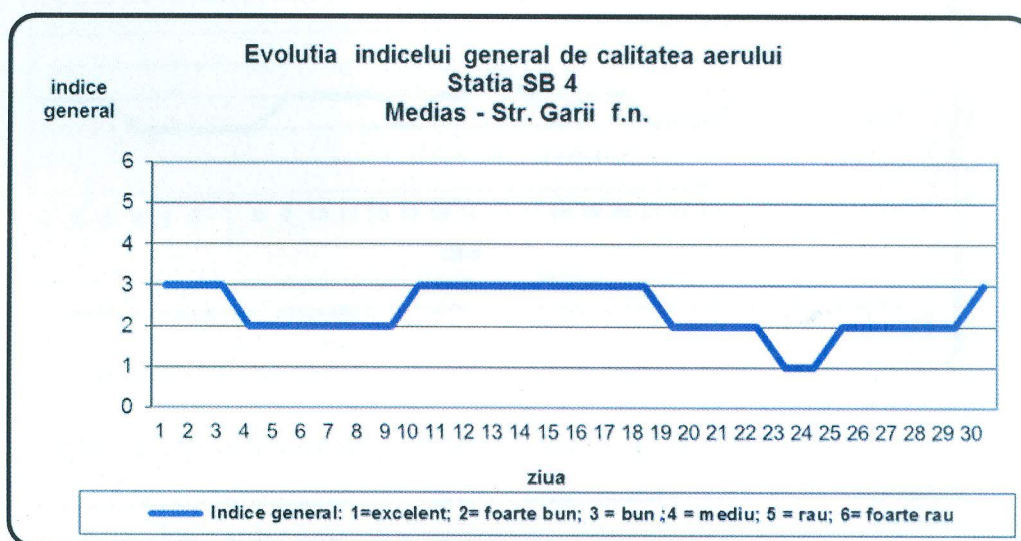

Agenția pentru Protecția Mediului Sibiu

Nr. 18579 /03.10.2017

INFORMARE

Evoluția calității aerului în luna SEPTEMBRIE 2017

Prezentăm mai jos evoluția indicelui general de calitate a aerului din rețeaua locală de monitorizare a calității aerului conform Normativului privind stabilirea indicilor de calitate a aerului în vederea facilitării informării publicului - Ordin 1095/2007.

Datele sunt furnizate de stația/stațiile automate din Rețeaua Națională de Monitorizare a Calității Aerului.

p.Director Executiv,

Ionel Stelian NAICU

Șef Serviciu Monitorizare și Laboratoare

Contact APM Sibiu