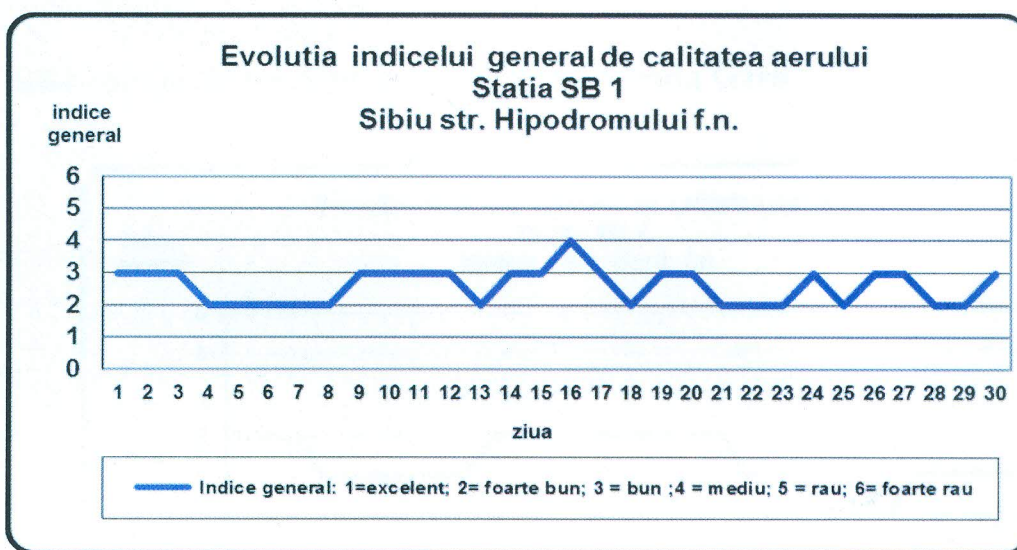

Agenția pentru Protecția Mediului Sibiu

Nr. 18579 /03.10.2017

INFORMARE

Evoluția calității aerului în luna SEPTEMBRIE 2017

Prezentăm mai jos evoluția indicelui general de calitate a aerului din rețeaua locală de monitorizare a calității aerului conform Normativului privind stabilirea indicilor de calitate a aerului în vederea facilitării informării publicului - Ordin 1095/2007.

➤ **SB1 –stație de fond urban , Sibiu- strada Hipodromului**