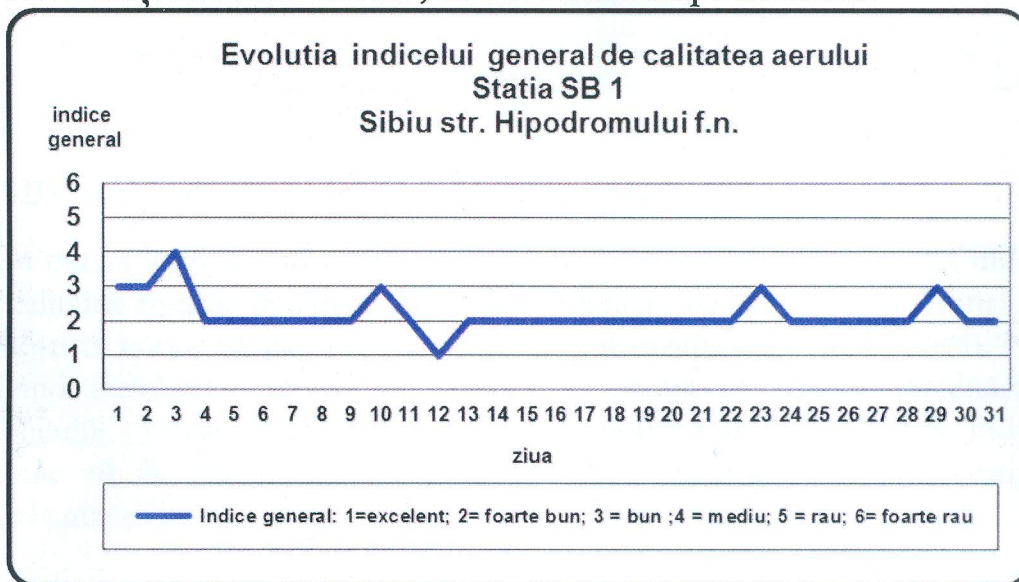

Agenția pentru Protecția Mediului Sibiu

Nr. 22003 /09.11.2016

INFORMARE

Evoluția calității aerului în luna OCTOMBRIE 2016

Prezentăm mai jos evoluția indicelui general de calitate a aerului din rețeaua locală de monitorizare a calității aerului conform Normativului privind stabilirea indicilor de calitate a aerului în vederea facilitării informării publicului - Ordin 1095/2007

➤ **SB1 –stație de fond urban , Sibiu- strada Hipodromului**