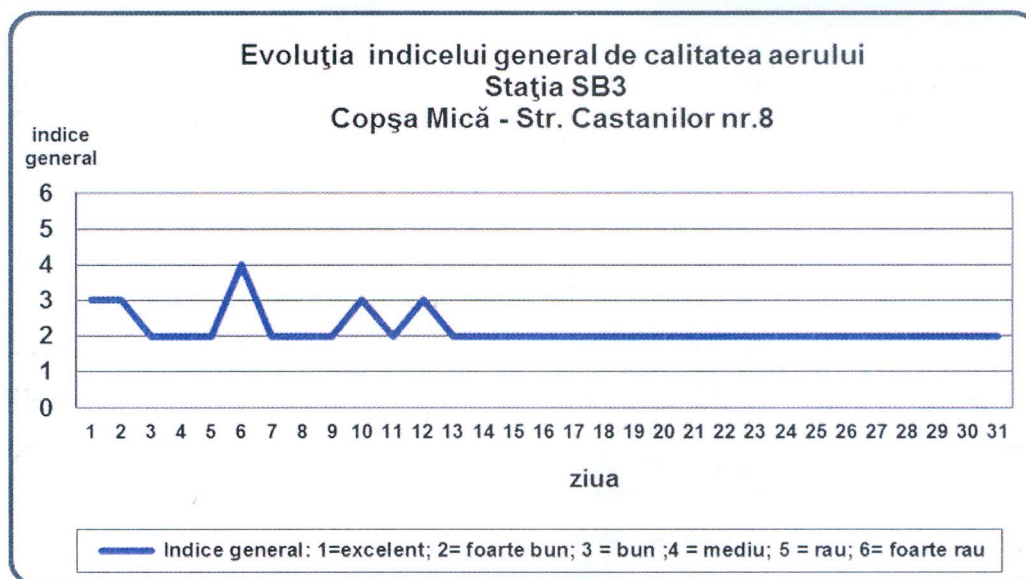

➤ SB3 –Copșa Mică- stație de tip industrial –Strada Castanilor nr.8

➤ SB4 –stație de tip industrial, Mediaș- strada Gării

În cursul lunii **octombrie**, pentru stația SB4, nu s-a putut stabili indicele general de calitate a aerului deoarece din motive tehnice au fost disponibili mai puțin de trei indicatori corespunzători poluanților monitorizați/stație (conform Normativului privind stabilirea indicilor de calitate a aerului în vederea facilitării informării publicului - Ordin 1095/2007 Art.3 (2) “Pentru a se putea calcula indicele general trebuie să fie disponibili cel puțin 3 indici specifici corespunzători poluanților monitorizați ”)

Datele sunt furnizate de stația/stațiile automate din Rețeaua Națională de Monitorizare a Calității Aerului.

p. Director Executiv,

Șef Serviciu Monitorizare și Laboratoare

Ionel Stelian

Contact APM Sibiu

Adresă de e-mail: office@apmsb.anpm.ro Telefon: 0269 422653

AGENȚIA PENTRU PROTECȚIA MEDIULUI SIBIU

Adresa: str. Hipodromului nr. 2A ; Tel : 0269 256545, 0269 422653 Fax : 0269 444145

e-mail : office@apmsb.anpm.ro; www.apmsb.anpm.ro