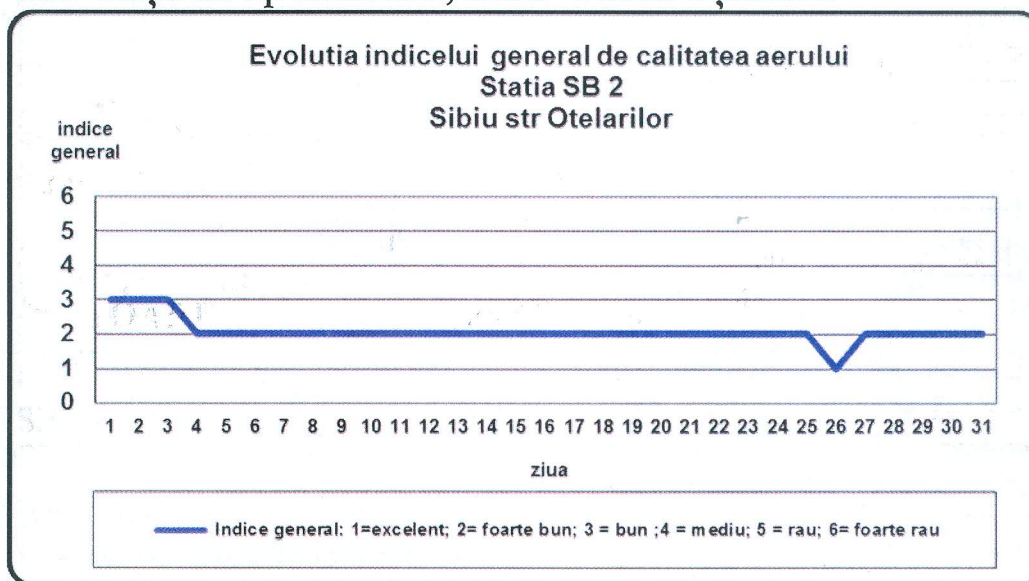

➤ **SB2 -stație de tip industrial, Sibiu –Strada Oțelarilor**