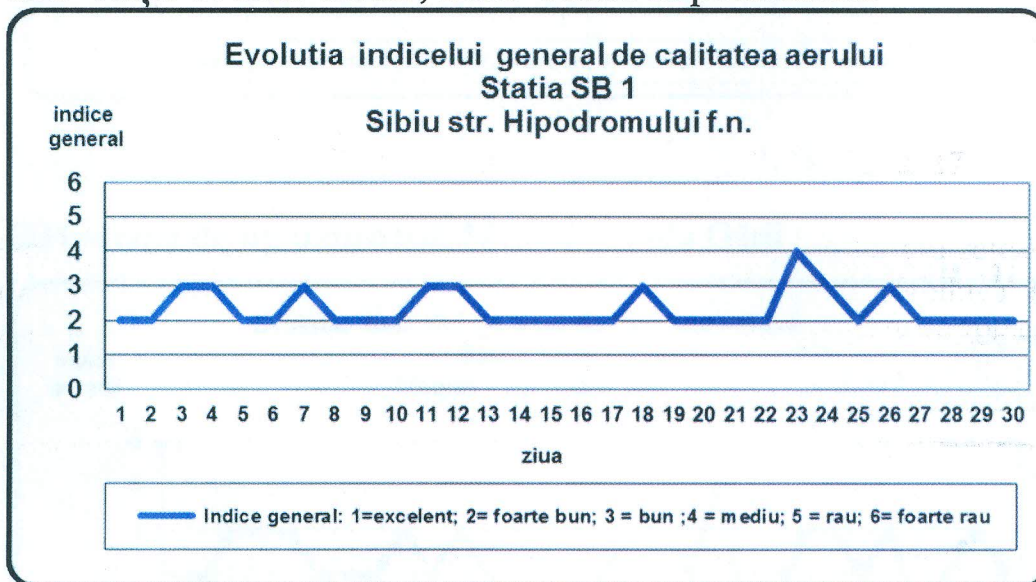

Agenția pentru Protecția Mediului Sibiu

Nr. 22144

/04.12.2017

INFORMARE

Evoluția calității aerului în luna NOIEMBRIE 2017

Prezentăm mai jos evoluția indicelui general de calitate a aerului din rețeaua locală de monitorizare a calității aerului conform Normativului privind stabilirea indicilor de calitate a aerului în vederea facilitării informării publicului - Ordin 1095/2007.

➤ SB1 –stație de fond urban , Sibiu- strada Hipodromului