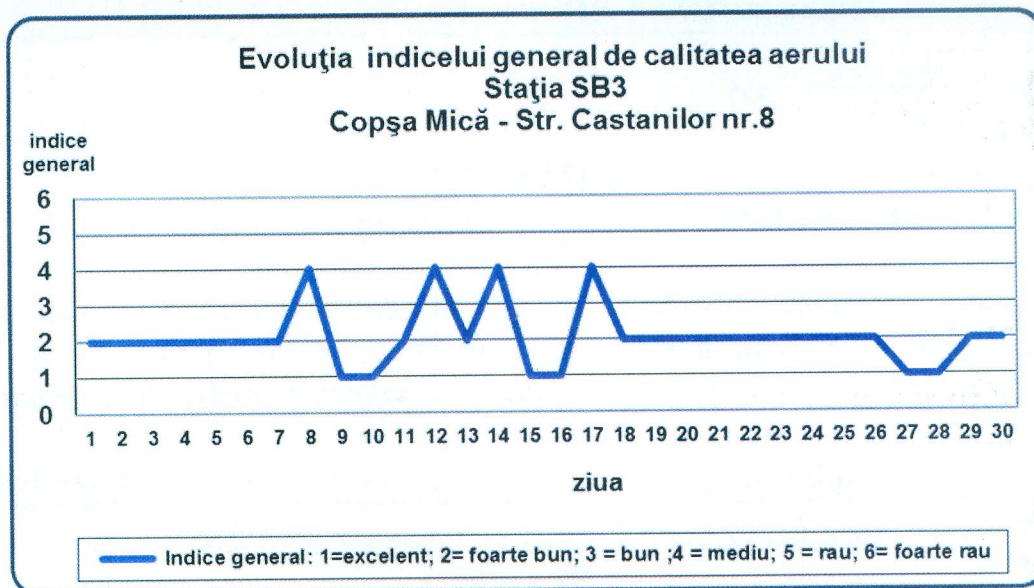

➤ SB3 –Copșa Mică- stație de tip industrial –Strada Castanilor nr.8