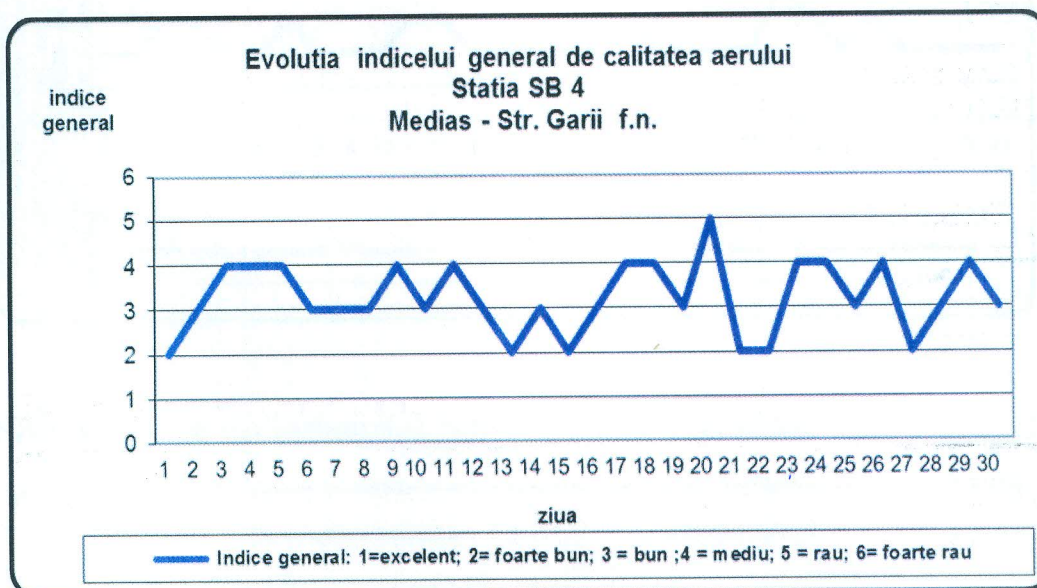

Agenția pentru Protecția Mediului Sibiu

Nr. 22144

/04.12.2017

INFORMARE

Evoluția calității aerului în luna NOIEMBRIE 2017

Prezentăm mai jos evoluția indicelui general de calitate a aerului din rețeaua locală de monitorizare a calității aerului conform Normativului privind stabilirea indicilor de calitate a aerului în vederea facilitării informării publicului - Ordin 1095/2007.

➤ SB1 –stație de fond urban , Sibiu- strada Hipodromului

➤ SB2 -stație de tip industrial, Sibiu –Strada Oțelarilor

➤ SB3 –Copșa Mică- stație de tip industrial –Strada Castanilor nr.8

➤ SB4 –stație de tip industrial, Mediaș- strada Gării

Datele sunt furnizate de stația/stațiile automate din Rețeaua Națională de Monitorizare a Calității Aerului.

p.Director Executiv,

**IOAN FRĂȚICI**

Contact APM Sibiu

Sef Serviciu ML Ionel Stelian NAICU

Adresă de e-mail: [office@apmsb.anpm.ro](mailto:office@apmsb.anpm.ro) Telefon: 0269 422653