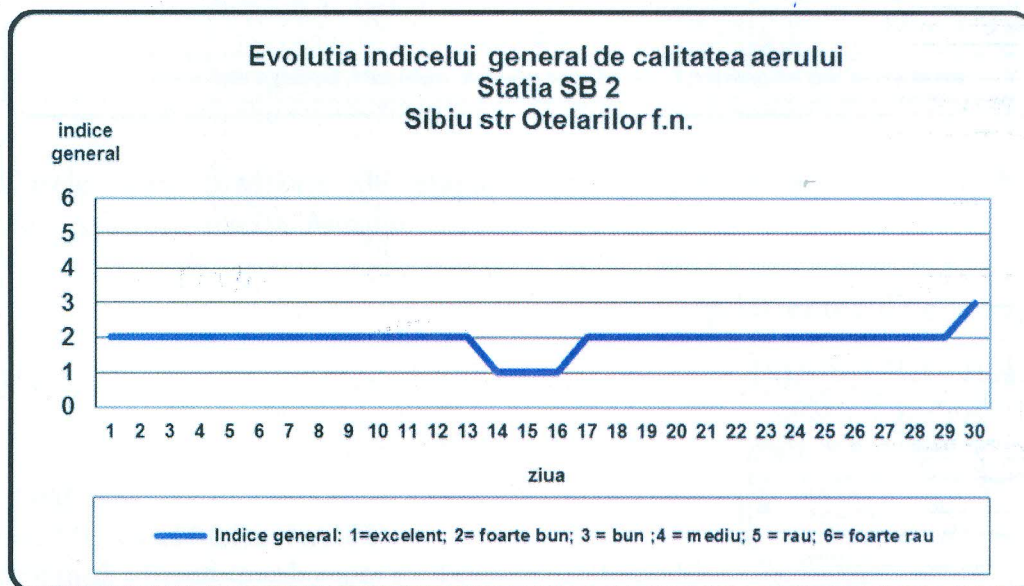

➤ SB2 -stație de tip industrial, Sibiu –Strada Oțelarilor